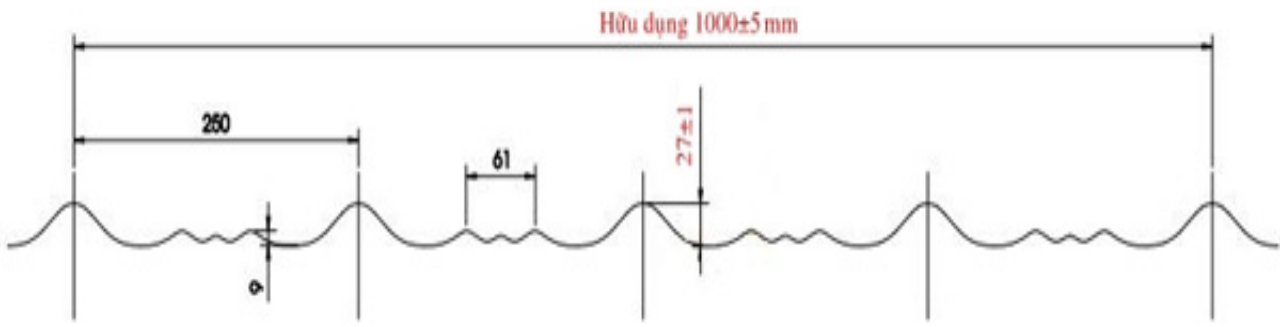

Tôn sóng ngói

Sản phẩm tôn sóng ngói thông thường sử dụng để lợp cho các mái nhà có kiến trúc nhiều mái theo kiểu nhà biệt thự hoặc các mái nhà có độ dốc lớn,...

NPV LIÊN DOANH VIỆT NHẬT NPV LIÊN DOANH VIỆT NHẬT

MÃ MÀU: RED N01

MÃ MÀU: RED N03

MÃ MÀU: GREEN N02

MÃ MÀU: GREEN N04

MÃ MÀU: BLUE N02

MÃ MÀU: BLUE N04

MÃ MÀU: LAND N01

MÃ MÀU: BE N02