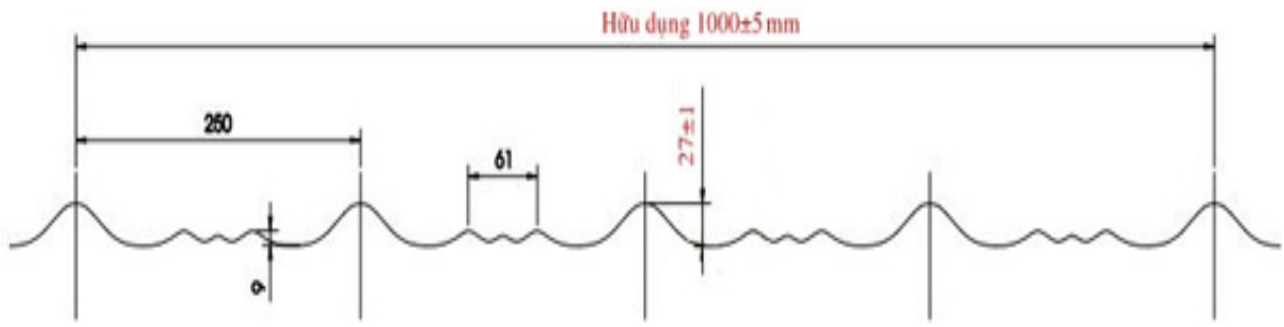

Tôn sóng ngói

Sản phẩm tôn sóng ngói thông thường sử dụng để lợp cho các mái nhà có kiến trúc nhiều mái theo kiểu nhà biệt thự hoặc các mái nhà có độ dốc lớn,...

NPV LIÊN DOANH VIỆT NHẬT NPV LIÊN DOANH VIỆT NHẬT

MÃ MÀU: RED N01

MÃ MÀU: RED N03

MÃ MÀU: GREEN N02

MÃ MÀU: GREEN N04

MÃ MÀU: BLUE N02

MÃ MÀU: BLUE N04

MÃ MÀU: LAND N01

MÃ MÀU: BE N02