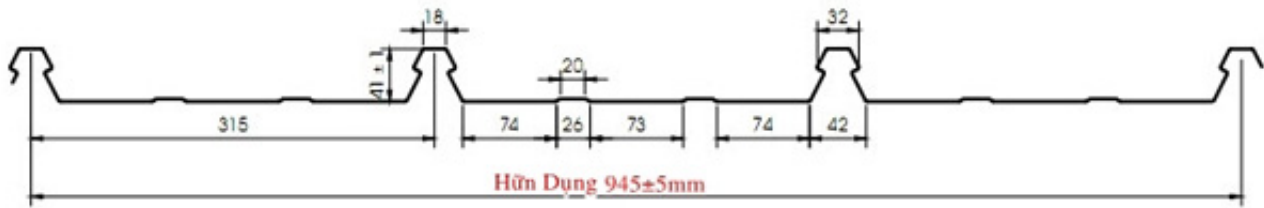

Tôn sóng SHD KLIPLOK

Tấm lợp không dùng vis dùng cho các mái lợp nhà xưởng có yêu cầu chất lượng cao, có độ mỹ thuật công nghiệp hiện đại. Vì không sử dụng vis lợp bắt trực tiếp vào tôn nên hạn chế được tối đa nước dột tại vị trí bắt vis.

Tấm Lợp SHD KLIPIKOK

Đại liên kết

Loại tôn	ĐỘ DÀY SAU MẠ MÀU <i>Thickness after prepainted</i>	KHOẢNG HỮU DỤNG <i>Effective width</i>	DIỆN TÍCH THÉP ĐEN <i>Area of black steel sheet</i>	TRỌNG LƯỢNG SAU MẠ MÀU <i>Weight after prepainted</i>	CHIỀU CAO SÓNG <i>Rib height</i>	MÔMEN QUÁN TÍNH <i>Second moment of area</i>	MÔMEN CHỐNG UỐN <i>Section modulus</i>
	t mm	L mm	S mm ²	P Kg/m	h mm	I_x 10 ⁶ mm ⁴	W_x 10 ³ mm ³
Tôn Nippo - Klip	0,45	936±5	480	4,104	41	4,224	2,458
	0,47	936±5	504	4,291	41	4,427	2,576
	0,50	936±5	540	4,589	41	4,729	2,753
	0,55	936±5	600	5,061	41	5,229	3,045