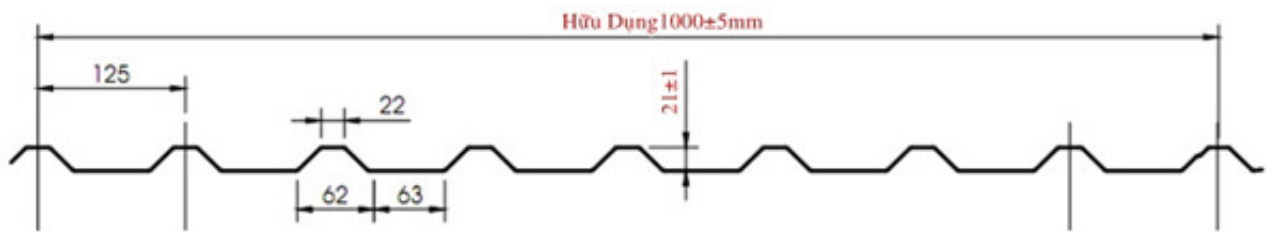

Tôn sóng vuông cao 21mm

Sóng vuông 21 thích hợp sử dụng cho các công trình có độ dốc mái $i > 15\%$ và bán mái không quá 12 mét .
thích hợp cho các công trình dân dụng, và vách nhà xưởng....

Tôn sóng vuông 21 dân dụng (HD 1000)

Tôn sóng vuông 21 công nghiệp (HD 910)

NPV LIÊN DOANH VIỆT NHẬT NPV LIÊN DOANH VIỆT NHẬT

MÃ MÀU: RED N01

MÃ MÀU: RED N03

MÃ MÀU: GREEN N02

MÃ MÀU: GREEN N04

MÃ MÀU: BLUE N02

MÃ MÀU: BLUE N04

MÃ MÀU: LAND N01

MÃ MÀU: BE N02

MÃ MÀU: YELLOW N01

MÃ MÀU: RED N02

MÃ MÀU: GREEN N01

MÃ MÀU: GREEN N03

MÃ MÀU: BLUE N01

MÃ MÀU: BLUE N03

[Tôn sớng vòm](#)

—

[Tôn sóng vuông cao 32mm](#)

—

[Tôn sóng cao 52mm](#)

—

[Tôn cách nhiệt OPP](#)

—