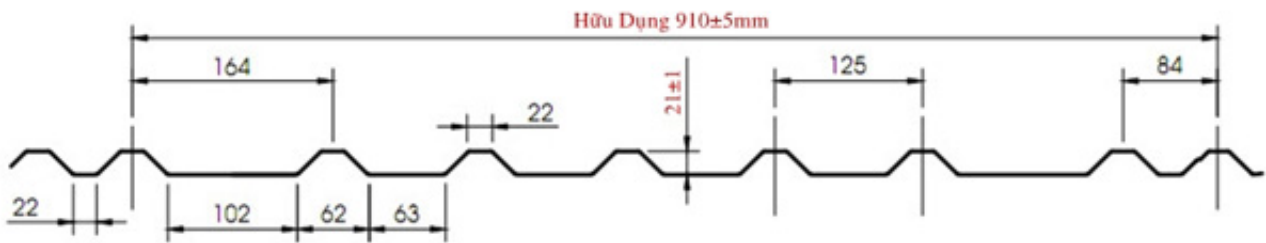

Tôn sóng vuông cao 21mm

Sóng vuông 21 thích hợp sử dụng cho các công trình có độ dốc mái $i > 15\%$ và bán mái không quá 12 mét .
thích hợp cho các công trình dân dụng, và vách nhà xưởng....

Tôn sóng vuông 21 dân dụng (HD 1000)

Tôn sóng vuông 21 công nghiệp (HD 910)

NPV LIÊN DOANH VIỆT NHẬT NPV LIÊN DOANH VIỆT NHẬT

MÃ MÀU: RED N01

MÃ MÀU: RED N03

MÃ MÀU: GREEN N02

MÃ MÀU: GREEN N04

MÃ MÀU: BLUE N02

MÃ MÀU: BLUE N04

[Tôn sớng vòm](#)

—

[Tôn sóng vuông cao 32mm](#)

—

[Tôn sóng cao 52mm](#)

—

[Tôn cách nhiệt OPP](#)

—